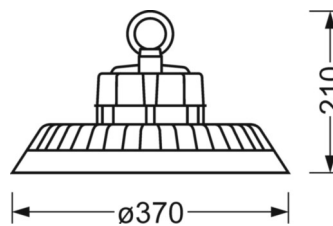

MECHANIKA

Kolor obudowy	czarny
Wymiary (DxSzxW/ŚrxW)	370mm x 210mm
Masa (netto)	5.41kg
Rodzaj montażu	Montaż pojedynczy zwieszakowy, Pojedyncza instalacja sufitowa

DEEP-LINK

<https://www.regiolux.de/pl/article/37372024164>

Odnośnik	LED 23000lm 840
ηLB	100 %
Φ ↓/↑	100 % / 0 %
UGR pop./pod.	24.7 / 24.7

Wymiary

H	210 mm	Wysokość
D	370 mm	Średnica