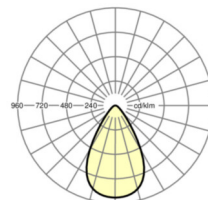

TECHNIKA ŚWIETLNA

Wyposażenie	LED, współczynnik oddawania barw/kolor światła CRI ≥ 80 / 4000K
Tolerancja koloru (MacAdam)	5SDCM
Bezpieczeństwo fotobiologiczne (Oprawa)	RG1
Nominalny strumień świetlny	22993lm
Trwałość LED	50000h L80/B10 (Tq 50°C)
Wydajność oprawy	154lm/W
Kąt rozsyłu światła	60°
UGR pop./pod.	24.7 / 24.7

Odnośnik	LED 23000lm 840
ηLB	100 %
Φ ↓/↑	100 % / 0 %
UGR pop./pod.	24.7 / 24.7

Wymiary

H	210 mm	Wysokość
D	370 mm	Średnica